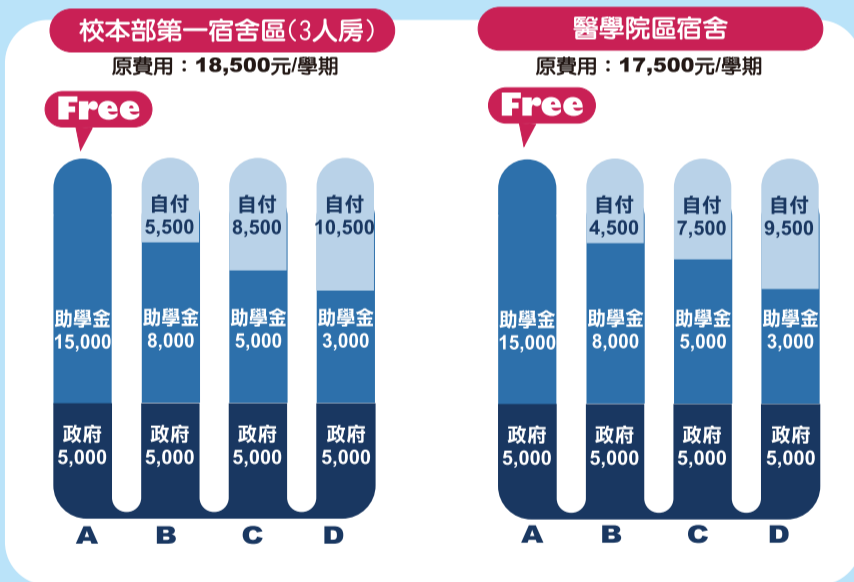

海外實習・交換・雙學位

入學獎助最高500萬-助你圓夢

最高補助4年住宿費全免!

新生4年住宿保證

1 115學年度 優秀新生入學獎助最高500萬

各學系 (不含全英語授課學系)

獎項	甄選入學/獎助標準	總值
鈦金獎	採計4科總和達60級分	500萬
白金獎	採計4科總和達58級分	300萬
	採計3科總和達45級分	
金質獎	採計4科總和達54級分	100萬
	採計3科總和達41級分	
	採計2科總和達28級分	
銀質獎	採計4科總和達50級分	50萬
	採計3科總和達38級分	
	採計2科總和達26級分	
	採計1科總和達15級分	
銅質獎	採計4科總和達46級分	24萬
	採計3科總和達35級分	
	採計2科總和達24級分	
	採計1科總和達14級分	

全英語授課學系 (學士學位學程)

等級	獎助標準	總值
8星獎	英文學測成績達15級分	100萬
7星獎	英文學測成績達14級分	50萬
6星獎	英文學測成績達13級分	24萬
5星獎	英文學測成績達12級分	12萬
4星獎	英文學測成績達11級分	10萬
3星獎	英文學測成績達10級分	8萬
2星獎	英文學測成績達9級分	4.5萬
1星獎	英文學測成績達8級分	3萬

適用學系：
 智慧科技英語學士學位學程
 國際企業經營英語學士學位學程
 財務與商業分析英語學士學位學程
 智慧觀光餐旅管理英語學士學位學程
 國際傳媒與娛樂管理學士學位學程

提供每位同學20萬高額外獎學金，作為大三至大四期間所規劃之海外交換學習或國際實習用。

2 政府+義大雙重補助, 最高免4年住宿費

義守大學自有宿舍住宿費優惠表 (一般生)

住宿助學金 各學系 (不含全英語授課學系)

獎項	企管系、財金系、會計系、餐旅系 廚藝系、大傳系、影視系、視設系	電機系、電子系、資工系、半導體學程 資管系、機械系、化工系、土木系 材料系、醫管系、營養系、護理系 醫工系、醫科系、應日系	物治系、職治系、醫放系、醫技系
A	檢定科目總和達均標+2級分	檢定科目總和達均標+3級分	檢定科目總和達均標+5級分
B	檢定科目總和達均標+1級分	檢定科目總和達均標+2級分	檢定科目總和達均標+3級分
C	檢定科目總和達均標-1級分	檢定科目總和達均標	檢定科目總和達均標+2級分
D	檢定科目總和達均標-3級分	檢定科目總和達均標-2級分	檢定科目總和達均標

※上述所有獎助方案以前二志願錄取本校者為準。

3 醫學中心級照護, 4大醫療院所免掛號費

義大醫院(醫學中心)、義大大昌醫院、義大癌治療醫院、屏東義大醫院(籌備中)4家醫院
 義守大學在校生憑學生證就診免掛號費。